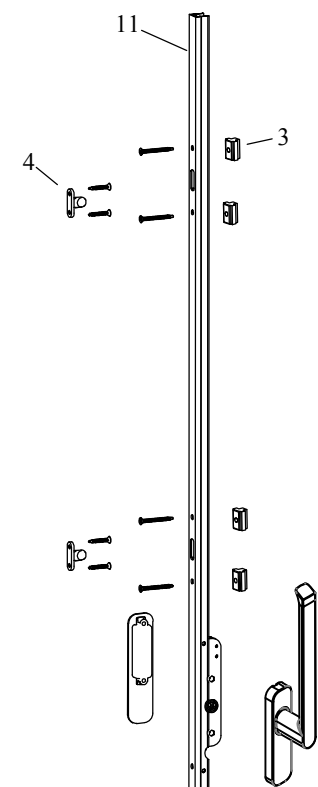

Klizno podizni sistem FEAL TERMO 120- D - 300 kg					kom			
Poz.	Naziv elementa	Šifra	Šifra naručivanja	Šema				
				A	D	C	F	
1	Prednja kolica	92520	set 94255	1	1	1	1	
2	Zadnja kolica	92620		1	1	1	1	
3	Podmetac brave	92071						
4	Zabavljivac	92762F	set 94257		1		2	
5	Podmetac kolica	92065						
6	Podmetac kolica bočni	92080						
7	Granicnik	94020						
8	Oslonac kolica-prednji	94110	set 94259			1	1	
9	Oslonac kolica-zadnji	94115						
10	Spojka kolica	DFK	Dužina spojke					
		700-1500	750	92305	92305			
		1501-1750	1000	92310	92310			
		1751-2250	1500	92315	92315	1	2	2
		2251-2750	2000	92320	92320			
11	Profil brave	VFK	Dužina brave					
		1150-1760	1700	92110	92110	1	2	1
		1830-2260	2200	92240	92240			
		2080-2760	2700	92280	92280			
12	Ručica PK sistema	80685	80685					
13	Spoljni povlakač	80680	80680	1	2	2	4	
14	Ručica sa umetkom za zaključavanje	80695	80695					
15	Pomoćna kolica (za težinu krila preko 250 kg)	92660	92660					

Klizno podizni sistem FEAL Termo 120-D - 300 kg			set 94255	set 94256	set 94257
Poz.	Naziv elementa	Šifra	Kom.	Kom.	Kom.
1	Prednja kolica	92520	1	1	1
2	Zadnja kolica	92620	1	1	1
3	Podmetac profila brave	92071	6	6	6
4	Zabavljivac	92762F	3	3	-
5	Podmetac kolica	92065	3	3	3
6	Podmetac kolica bočni	92080	1	1	1
7	Granicnik	94020	2	2	-
8	Oslonac kolica-prednji	94110	1	1	1
9	Oslonac kolica-zadnji	94115	2	2	2