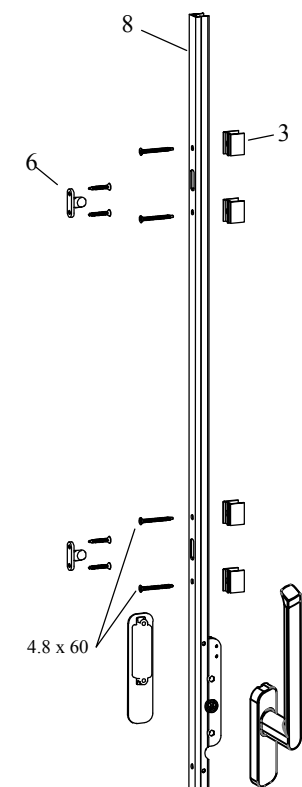

Klizno podizni sistem ELVIAL 6800 - 300 kg									
Poz.	Naziv elementa	Šifra	Šifra naručivanja	Šema					
				A	D	C	F		
1	Prednja kolica	92520	set 94220	1	1	1	2		
2	Zadnja kolica	92620							
3	Podmetac profila brave	92076							
4	Podmetac kolica bočni	92086							
5	Granicnik	94020							
6	Zabavljivac	92763							
7	Spojka kolica	DFK	Dužina spojke	1	2	2	4		
		700-1500	750					92305	92305
		1501-1750	1000					92310	92310
		1751-2250	1500					92315	92315
		2251-2750	2000					92320	92320
8	Profil brave	VFK	Dužina brave	1	2	2	4		
		1150-1760	1700					92205	92205
		1830-2260	2200					92245	92245
		2080-2760	2700					92285	92285
9	Ručica PK sistema	80685	80685	1	2	2	4		
10	Spoljni povlačač	80680	80680						
11	Ručica sa umetkom za zaključavanje	80695	80695						
12	Pomoćna kolica (za težine krila preko 250 kg)	92660	92660						

Klizno podizni sistem ELVIAL 6800 - 300 kg						
Poz.	Naziv elementa	Šifra	set 94220	set 94222	set 94224	set 94226
			Kom.	Kom.	Kom.	Kom.
1	Prednja kolica	92520	1	1	1	1
2	Zadnja kolica	92620	1	1	1	1
3	Podmetac profila brave	92076	6	6	6	6
4	Podmetac kolica bočni	92786	1	1	1	1
5	Granicnik	94020	2	-	2	-
6	Zabavljivac	92763	3	3	-	-