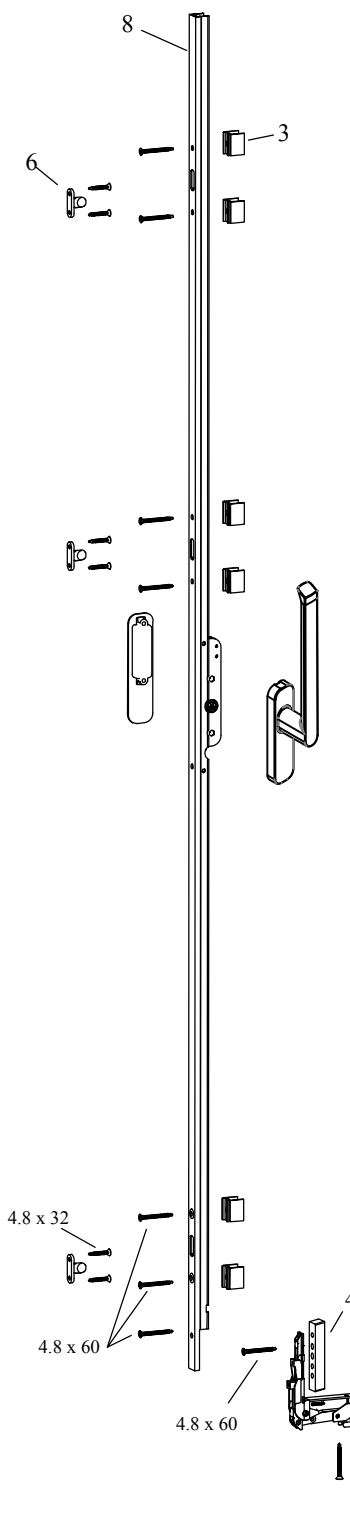

Klizno podizni sistem ALUMIL M300 - 300 kg									
Poz.	Naziv elementa	Šifra	Šifra naručivanja	Šema					
				A	D	C	F		
1	Prednja kolica	92520	set 94210	1	1	1	2		
2	Zadnja kolica	92620							
3	Podmetac profila brave	92079							
4	Podmetac kolica bočni	92089							
5	Granicnik	94020							
6	Zabavljivac	92762							
7	Spojka kolica	DFK	Dužina spojke	1	2	2	4		
		700-1500	750					92305	92305
		1501-1750	1000					92310	92310
		1751-2250	1500					92315	92315
		2251-2750	2000					92320	92320
8	Profil brave	VFK	Dužina brave	1	2	2	4		
		1150-1760	1700					92205	92205
		1830-2260	2200					92245	92245
		2080-2760	2700					92285	92285
9	Ručica PK sistema	80685	80685	1	2	2	4		
10	Spoljni povlakač	80680	80680						
11	Ručica sa umetkom za zaključavanje	80695	80695						
12	Pomoćna kolica ( za tezinje krila preko 250 kg)	92660	92660						

Klizno podizni sistem ALUMIL M300 - 300 kg			set 94210	set 94212	set 94214	set 94216
Poz.	Naziv elementa	Šifra	Kom.	Kom.	Kom.	Kom.
1	Prednja kolica	92520	1	1	1	1
2	Zadnja kolica	92620	1	1	1	1
3	Podmetac profila brave	92079	6	6	6	6
4	Podmetac kolica bočni	92089	1	1	1	1
5	Granicnik	94020	2	-	2	-
6	Zabavljivac	92762	3	3	-	-