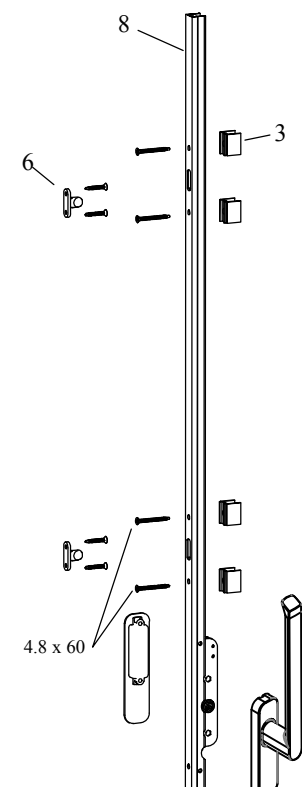

Klizno podizni sistem INOUSIC ELITE PRESTIGE - 250kg									
Poz.	Naziv elementa	Šifra	Šifra naručivanja	Šema					
				A	D	C	F		
1	Prednja kolica	92520	set 94440	1	1	1	2		
2	Zadnja kolica	92620							
3	Podmetac profila brave	92079							
4	Podmetac kolica bočni	92089							
5	Granicnik	94020							
6	Zabavljivac	92763							
7	Spojka kolica	DFK	Dužina spojke	1	2	2	4		
		700-1500	750					92305	92305
		1501-1750	1000					92310	92310
		1751-2250	1500					92315	92315
		2251-2750	2000					92320	92320
8	Profil brave	VFK	Dužina brave	1	2	2	4		
		1150-1760	1700					92205	92205
		1830-2260	2200					92245	92245
		2080-2760	2700					92285	92285
9	Ručica PK sistema	80685	80685	1	2	2	4		
10	Soljašnji povlakač	80680	80680						
11	Ručica sa umetkom za zaključavanje	80695	80695						
12	Pomoćna kolica (za težine krila preko 250 kg)	92660	92660						

Klizno podizni sistem INOUSIC ELIT - 300kg						
Poz.	Naziv elementa	Šifra	set 94440	set 94442	set 94444	set 94446
			Kom.	Kom.	Kom.	Kom.
1	Prednja kolica	92520	1	1	1	1
2	Zadnja kolica	92620	1	1	1	1
3	Podmetac profila brave	92079	6	6	6	6
4	Podmetac kolica bočni	92089	1	1	1	1
5	Granicnik	94020	2	-	2	-
6	Zabavljivac	92763	3	3	-	-