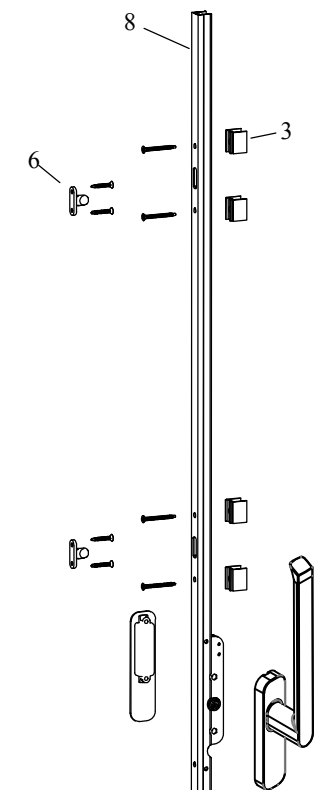

Podizno klizni sistem Kurtoglu 70 LS - 300kg									
Poz.	Naziv elementa	Šifra	Šifra naručivanja	Šema					
				A	D	C	F		
1	Prednja kolica	92520	set 94210 set 94212 set 94214 set 94216	1	1	1	2		
2	Zadnja kolica	92620							
3	Podmetac profila brave	92079							
4	Podmetac kolica bočni	92089							
5	Granicnik	94020							
6	Zabrvljivac	92762							
7	Spojka kolica	DFK	Dužina spojke	1	2	2	4		
		700-1500	750					92305	92305
		1501-1750	1000					92310	92310
		1751-2250	1500					92315	92315
		2251-2750	2000					92320	92320
8	Profil brave	VFK	Dužina brave	1	2	2	4		
		1150-1760	1700					92205	92205
		1830-2260	2200					92245	92245
		2080-2760	2700					92285	92285
9	Ručica PK sistema	80685	80685	1	2	2	4		
10	Spoljni povlakač	80680	80680						
11	Ručica sa umetkom za zaključavanje	80695	80695						
12	Pomoćna kolica (za tezinu krila preko 250 kg)	92660	92660						

Podizno klizni sistem Kurtoglu 70 LS - 300kg			set 94210	set 94212	set 94214	set 94216
Poz.	Naziv elementa	Šifra	Kom.	Kom.	Kom.	Kom.
1	Prednja kolica	92520	1	1	1	1
2	Zadnja kolica	92620	1	1	1	1
3	Podmetac profila brave	92079	6	6	6	6
4	Podmetac kolica bočni	92089	1	1	1	1
5	Granicnik	94020	2	-	2	-
6	Zabrvljivac	92762	3	3	-	-