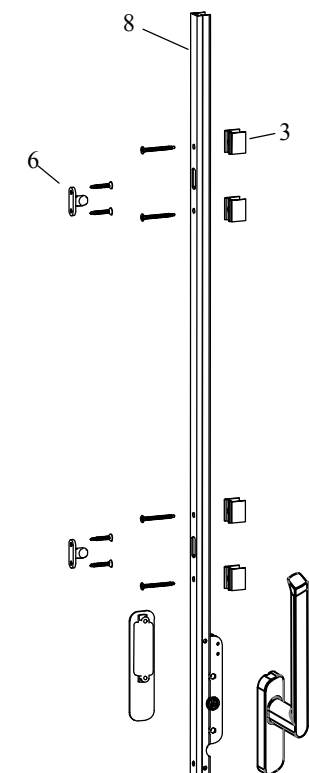

Klizno podizni sistem EMERUS - 300kg									
Poz.	Naziv elementa	Šifra	Šifra naručivanja	Šema					
				A	D	C	F		
1	Prednja kolica	92520	set 94210 set 94212 set 94214 set 94216	1	1	1	2		
2	Zadnja kolica	92620							
3	Podmetac profila brave	92079							
4	Podmetac kolica bočni	92089							
5	Granicnik	94020							
6	Zabavljivac	92762							
7	Spojka kolica	DFK	Dužina spojke	1	2	2	4		
		700-1500	750					92305	92305
		1501-1750	1000					92310	92310
		1751-2250	1500					92315	92315
		2251-2750	2000					92320	92320
2751-3000	2500	92325	92325						
8	Profil brave	VFK	Dužina brave	1	2	2	4		
		1150-1760	1700					92205	92205
		1830-2260	2200					92245	92245
	2080-2760	2700	92285	92285					
9	Ručica PK sistema	80685	80685	1	2	2	4		
10	Spoljni povlakač	80680	80680						
11	Ručica sa umetkom za zaključavanje	80695	80695						
12	Pomoćna kolica ( za tezine krila preko 250 kg)	92660	92660						

Klizno podizni sistem EMERUS - 300kg		set 94210	set 94212	set 94214	set 94216	
Poz.	Naziv elementa	Šifra	Kom.	Kom.	Kom.	Kom.
1	Prednja kolica	92520	1	1	1	1
2	Zadnja kolica	92620	1	1	1	1
3	Podmetac profila brave	92079	6	6	6	6
4	Podmetac kolica bočni	92089	1	1	1	1
5	Granicnik	94020	2	-	2	-
6	Zabavljivac	92762	3	3	-	-