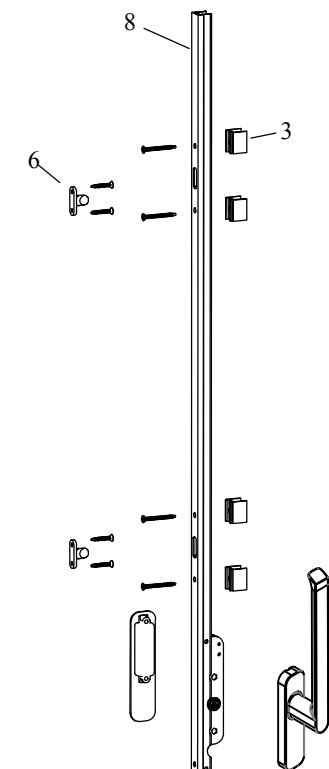

Podizno klizni sistem ASISTAL LS60 - 300kg									
Poz.	Naziv elementa	Šifra	Šifra naručivanja	Šema					
				A	D	C	F		
1	Prednja kolica	92520	set 94270 set 94272 set 94274 set 94276	1	1	1	2		
2	Zadnja kolica	92620							
3	Podmetac profila brave	92079							
4	Podmetac kolica bočni	92089							
5	Granicnik	94020							
6	Zabrvljivac	92768							
7	Spojka kolica	DFK	Dužina spojke	1	2	2	4		
		700-1500	750					92305	92305
		1501-1750	1000					92310	92310
		1751-2250	1500					92315	92315
		2251-2750	2000					92320	92320
2751-3000	2500	92325	92325						
8	Profil brave	VFK	Dužina brave	1	2	2	4		
		1150-1760	1700					92110	92205
		1830-2260	2200					92240	92245
		2080-2760	2700					92280	92285
9	Ručica PK sistema	80685	80685	1	2	2	4		
10	Spoljni povlakač	80680	80680						
11	Ručica sa umetkom za zaključavanje	80695	80695						
12	Pomoćna kolica (za težine krila preko 250 kg)	92660	92660						

Klizno podizni sistem ASISTAL LS60 - 300kg						
Poz.	Naziv elementa	Šifra	set 94270	set 94272	set 94274	set 94276
			Kom.	Kom.	Kom.	Kom.
1	Prednja kolica	92520	1	1	1	1
2	Zadnja kolica	92620	1	1	1	1
3	Podmetac profila brave	92079	6	6	6	6
4	Podmetac kolica bočni	92089	1	1	1	1
5	Granicnik	94020	2	-	2	-
6	Zabrvljivac	92768	3	3	-	-