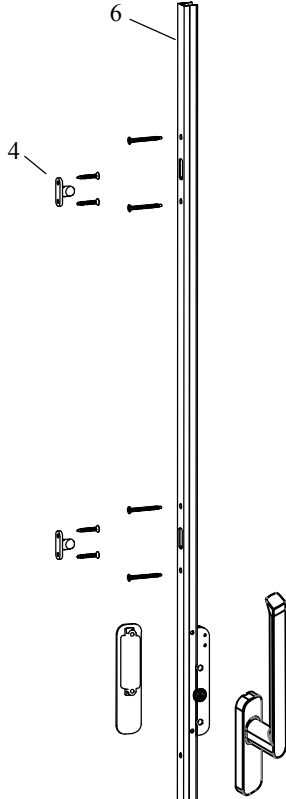

Podizno klizni sistem KURTOGLU 51 LS - 200kg								
Poz.	Naziv elementa	Šifra	Šifra naručivanja	Šema			F	
				A	D	C		
1	Prednja kolica	92010	set 94350	1	1	1	2	
2	Zadnja kolica	92015	set 94352		1		1	
3	Granicnik	94020	set 94354			1		
4	Zabavljivac	92764	set 94356				1	
5	Spojka kolica	DFK	Dužina spojke					
		700-1500	750	92305	92305			
		1501-1750	1000	92310	92310			
		1751-2250	1500	92315	92315	1	2	2
		2251-2750	2000	92320	92320			
6	Profil brave	VFK	Dužina brave					
		1150-1760	1700	92110	92110	1	2	2
		1830-2260	2200	92240	92240			
		2080-2760	2700	92280	92280			
7	Ručica PK sistema	80685	80685					
8	Spoljni povlakač	80680	80680	1	2	2	4	
9	Ručica sa umetkom za zaključavanje	80695	80695					
10	Pomoćna kolica (za težine krila preko 150 kg)	92016	92016					

Podizno klizni sistem KURTOGLU 51 LS - 200kg						
Poz.	Naziv elementa	Šifra	set 94350	set 94352	set 94354	set 94356
			Kom.	Kom.	Kom.	Kom.
1	Prednja kolica	92010	1	1	1	1
2	Zadnja kolica	92015	1	1	1	1
3	Granicnik	94020	2	-	2	-
4	Zabavljivac	92764	3	3	-	-