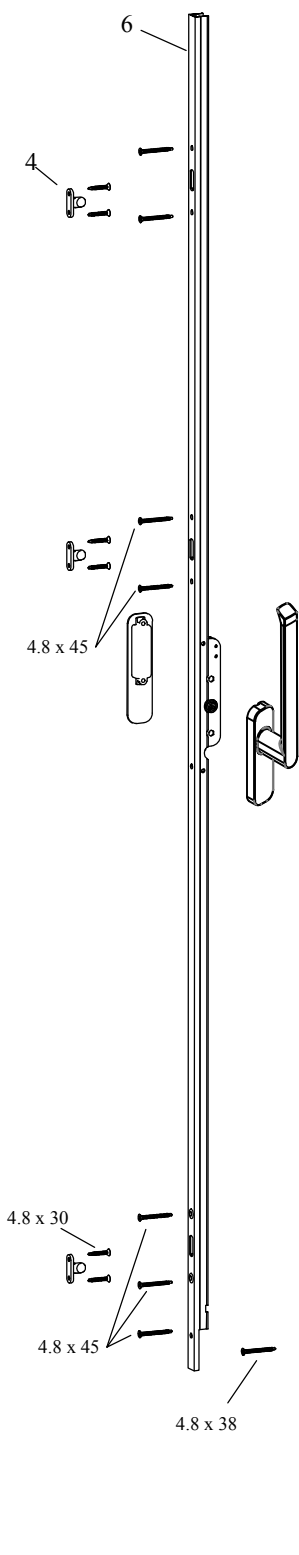

Klizno podizni sistem ELVIAL 6700 - 200 kg								
Poz.	Naziv elementa	Šifra	Šifra naručivanja	Šema				
				A	D	C	F	
1	Prednja kolica	92010	set 94310	1	1	1	2	
2	Zadnja kolica	92016	set 94312		1		1	
3	Granicnik	94020	set 94314			1		
4	Zabrvljivac	92766	set 94316				1	
		DFK	Dužina spojke					
5	Spojka kolica	700-1500	750	92305				
		1501-1750	1000	92310				
		1751-2250	1500	92315				
		2251-2750	2000	92320				
		2751-3000	2500	92325				
6	Profil brave	VFK	Dužina brave					
		1150-1760	1700	92205				
		1830-2260	2200	92245				
		2080-2760	2700	92285				
7	Ručica PK sistema	80685	80685					
8	Spoljni povlakač	80680	80680	1	2	2	4	
9	Ručica sa umetkom za zaključavanje	80695	80695					
10	Pomoćna kolica (za težine krila preko 150 kg)	92016	92016					

Klizno podizni sistem ELVIAL 6700 - 200 kg						
Poz.	Naziv elementa	Šifra	set 94220	set 94222	set 94224	set 94226
			Kom.	Kom.	Kom.	Kom.
1	Prednja kolica	92520	1	1	1	1
2	Zadnja kolica	92620	1	1	1	1
3	Granicnik	94020	2	-	2	-
4	Zabrvljivac	92763	3	3	-	-